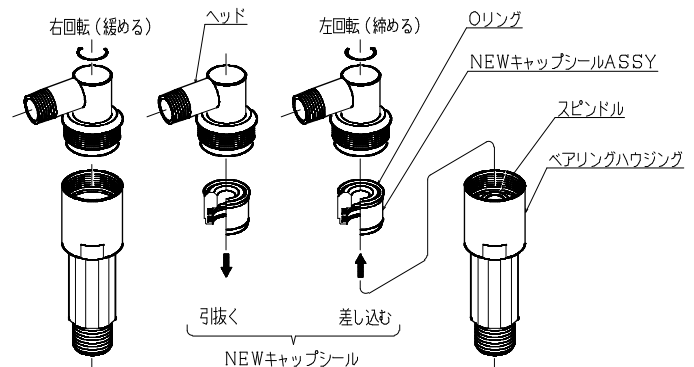

超軽量型ウォータースイベル「KEI」

WSL - 40A

WSL **L**ight - 40A

Super light water swivel
Compact and slim body

NEW キャップシール
シール性が向上しました！！

 **FUSO**

Super light water swivel 「KEI」

★超軽量型ウォータースイベル「質量:1.7kg」

(従来型ウォータースイベル(3.4kg)の1/2を実現!)

★NEWキャップシールによりパッキン交換が簡便になりました。

★ボーリングロッドに接続し易いグリップ!

〈 部品リスト 〉

- 1)ヘッド ・1ヶ (W0703-0747Z)
- 2)ベアリングハウジング ・1ヶ (W0704-0471Z)
- 3)スピンドル ・1ヶ (W0704-0472Z)
- 4)カップリング ・1ヶ (W0703-0249Z)
- 5)ベアリング ・1ヶ (11106-06005)
- 6)Uパッキン ・2ヶ (15430-01141)
- 7)キャップシール ・1ヶ (W0704-0520Z)
- 8)Oリング ・1ヶ (14911-03500)
- 9)カラー ・1ヶ (W0704-0488Z)

キャップシールASS' Y
(W0704-0521Z)

型 式 (Model) : WSL-40A (W0703-0780A)
入 口 径 (Inlet size) : PT3/4
接 続 ネジ (Thread connection) : ϕ 40.5mm(Drill rod)
寸 法 (Dimension) : ϕ 54 × 207Lmm
質 量 (Weight) : 1.7kg

静岡工場	〒426-0002	静岡県藤枝市横内800-30	(054)644-2100
東京支店	〒336-0038	埼玉県さいたま市南区関 1-13-5	(048)789-6317
東北支店	〒983-0034	宮城県仙台市宮城野区扇町1-7-1	(022)236-5101
北陸支店	〒933-0331	富山県高岡市中保1204	(0766)31-2620
広島支店	〒733-0821	広島県広島市西区庚午北4-9-40	(082)271-2858
大阪支店	〒574-0076	大阪府大東市曙町6-41	(072)874-6654