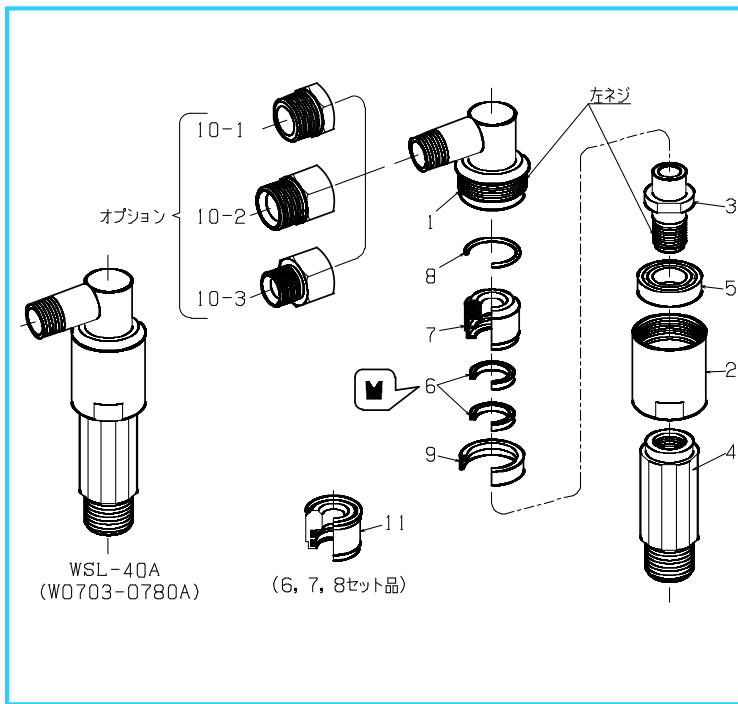

超軽量型ウォータースイベル「KEI」

WSL - 40A

WSL **L**ight - 40A

Super light water swivel
Compact and slim body

NEW キャップシール
シール性が向上しました！！

 **FUSO**

Super light water swivel 「KEI」

★超軽量型ウォータースイベル「質量:1.7kg」

(従来型ウォータースイベル(3.4kg)の1/2を実現!)

★NEWキャップシールによりパッキン交換が簡便になりました。

★ボーリングロッドに接続し易いグリップ!

〈 部品リスト 〉

- 1)ヘッド ・1ヶ (W0703-0747Z)
- 2)ベアリングハウジング ・1ヶ (W0704-0471Z)
- 3)スピンドル ・1ヶ (W0704-0472Z)
- 4)カップリング ・1ヶ (W0703-0249Z)
- 5)ベアリング ・1ヶ (11106-06005)
- 6)Uパッキン ・2ヶ (15430-01141)
- 7)キャップシール ・1ヶ (W0704-0520Z)
- 8)Oリング ・1ヶ (14911-03500)
- 9)カラー ・1ヶ (W0704-0488Z)

- 10-1)ブッシング [PT3/4×PT1] ・1ヶ
(22915-11612)
- 10-2)メスコネクター [PT3/4×PF1] ・1ヶ
「1007-1216」(22501-01509)
- 10-3)メスコネクター [PT3/4×PF3/4] ・1ヶ
「1007-12」(22501-01508)
- 11)キャップシールASSY ・1SET(W0704-0521Z)

NEWキャップシールを採用!
パッキン交換がワンタッチ!!
(緩めて、換えて、締めるだけ)

キャップシールASS' Y
(W0704-0521Z)

型 式 (Model) : WSL-40A (W0703-0780A)
入 口 径 (Inlet size) : PT3/4
接 続 ネジ (Thread connection) : ϕ 40.5mm(Drill rod)
寸 法 (Dimension) : ϕ 54 × 207Lmm
質 量 (Weight) : 1.7kg

静岡工場	〒426-0002	静岡県藤枝市横内800-30	(054)644-2100
東京支店	〒336-0038	埼玉県さいたま市南区関 1-13-5	(048)789-6317
東北支店	〒983-0034	宮城県仙台市宮城野区扇町1-7-1	(022)236-5101
北陸支店	〒933-0331	富山県高岡市中保1204	(0766)31-2620
広島支店	〒733-0821	広島県広島市西区庚午北4-9-40	(082)271-2858
大阪支店	〒574-0076	大阪府大東市曙町6-41	(072)874-6654