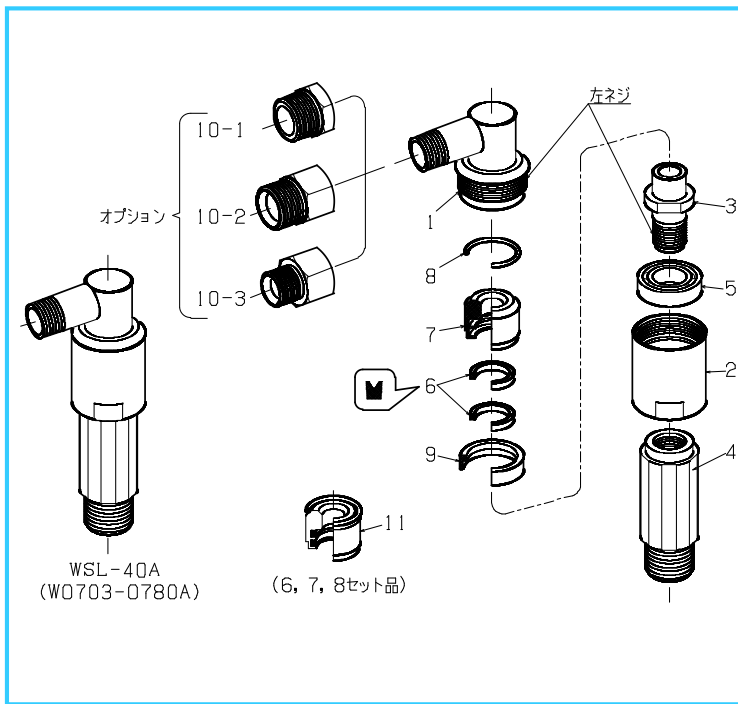

超軽量型ウォータースイベル「KEI」

WSL - 40A

WSL **L**ight - 40A

Super light water swivel
Compact and slim body

NEW キャップシール
シール性が向上しました！！

 **FUSO**

Super light water swivel 「KEI」

★超軽量型ウォータースイベル「質量:1.7kg」

(従来型ウォータースイベル(3.4kg)の1/2を実現!)

★NEWキャップシールによりパッキン交換が簡便になりました。

★ボーリングロッドに接続し易いグリップ!

〈 部品リスト 〉

- | | |
|--------------|-------------------|
| 1)ヘッド | ・1ヶ (W0703-0747Z) |
| 2)ベアリングハウジング | ・1ヶ (W0704-0471Z) |
| 3)スピンドル | ・1ヶ (W0704-0472Z) |
| 4)カップリング | ・1ヶ (W0703-0249Z) |
| 5)ベアリング | ・1ヶ (11106-06005) |
| 6)Uパッキン | ・2ヶ (15430-01141) |
| 7)キャップシール | ・1ヶ (W0704-0520Z) |
| 8)Oリング | ・1ヶ (14911-03500) |
| 9)カラー | ・1ヶ (W0704-0488Z) |

NEWキャップシールを採用!
パッキン交換がワンタッチ!!
(緩めて、換えて、締めるだけ)

キャップシールASS' Y
(W0704-0521Z)

型 式 (Model) : WSL-40A (W0703-0780A)
入 口 径 (Inlet size) : PT3/4
接 続 ネジ (Thread connection) : φ40.5mm(Drill rod)
寸 法 (Dimension) : φ54×207Lmm
質 量 (Weight) : 1.7kg