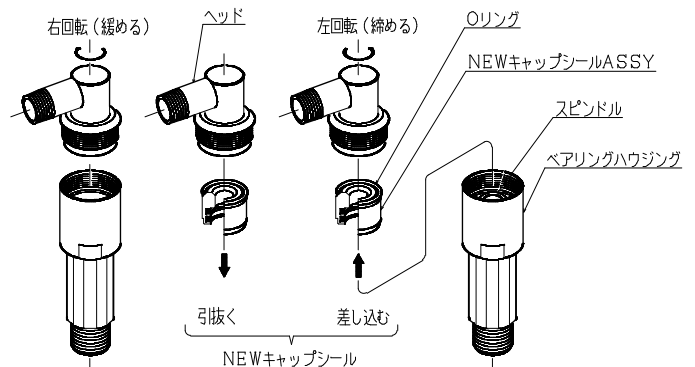

超軽量型ウォータースイベル「KEI」

WSL - 40A

WSL **L**ight - 40A

Super light water swivel
Compact and slim body

NEW キャップシール
シール性が向上しました！！

 **FUSO**

Super light water swivel 「KEI」

★超軽量型ウォータースイベル「質量:1.7kg」

(従来型ウォータースイベル(3.4kg)の1/2を実現!)

★NEWキャップシールによりパッキン交換が簡便になりました。

★ボーリングロッドに接続し易いグリップ!

〈 部品リスト 〉

- | | |
|--------------|-------------------|
| 1)ヘッド | ・1ヶ (W0703-0747Z) |
| 2)ベアリングハウジング | ・1ヶ (W0704-0471Z) |
| 3)スピンドル | ・1ヶ (W0704-0472Z) |
| 4)カップリング | ・1ヶ (W0703-0249Z) |
| 5)ベアリング | ・1ヶ (11106-06005) |
| 6)Uパッキン | ・2ヶ (15430-01141) |
| 7)キャップシール | ・1ヶ (W0704-0520Z) |
| 8)Oリング | ・1ヶ (14911-03500) |
| 9)カラー | ・1ヶ (W0704-0488Z) |

NEWキャップシールを採用!
パッキン交換がワンタッチ!!
(緩めて、換えて、締めるだけ)

キャップシールASS' Y
(W0704-0521Z)

型 式 (Model) : WSL-40A (W0703-0780A)
入 口 径 (Inlet size) : PT3/4
接 続 ネジ (Thread connection) : φ40.5mm(Drill rod)
寸 法 (Dimension) : φ54×207Lmm
質 量 (Weight) : 1.7kg