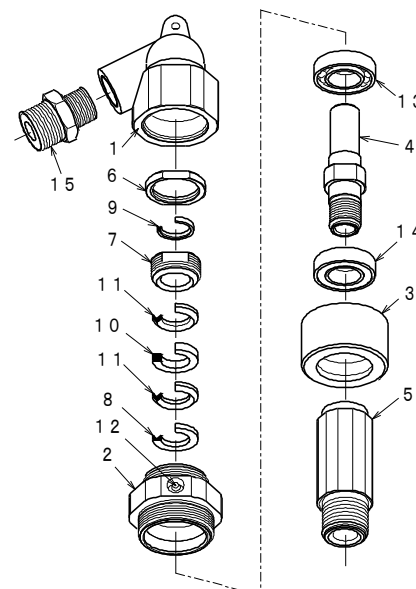

型 式	: WS-9 (W0703-0817A)
入 口 径	: PT3/4 (B)
接 続 ネジ	: φ40.5mm
寸 法	: φ62×237mm
質 量	: 2.9kg

〈 部品リスト 〉

1) ヘッド	・1ヶ (W0703-0815Z)	10) ラミーパッキン	・1ヶ (15911-20009)
2) パッキンケース	・1ヶ (W0703-0816Z)	11) オスアダプター	・1ヶ (15703-02241)
3) ベアリングケース	・1ヶ (W0704-0529Z)	12) ダストシール	・1ヶ (15806-00744)
4) スピンドル	・1ヶ (W0703-0248B)	13) Oリング	・1ヶ (14911-03500)
5) カップリング	・1ヶ (W0703-0249Z)	14) Oリング	・1ヶ (14911-04500)
6) ロックナット	・1ヶ (W0704-0532Z)	15) ベアリング	・1ヶ (11100-06005)
7) パッキンスリーブ	・1ヶ (W0704-0530Z)	16) ベアリング	・1ヶ (11101-06005)
8) メスアダプター	・1ヶ (15704-02241)	17) グリースニップル	・1ヶ (14103-11221)
9) Vパッキン	・2ヶ (15701-02241)	18) アダプター	・1ヶ (22501-01248)

★オプション
専用スパナ 2本 (W0704-0551A)

※デリバリ側は、1インチ又は3/4インチ用をお選びいただけます。

WS-8

【特長】

- ☆ヘッドを外せばパッキン調整が可能！
(専用スパナで簡単に調整出来ます。)
- ☆グリース給油が出来るのでパッキンの寿命が長くなりました。
- ☆ボーリングロッドに接続し易いグリップ！

※写真は1インチの
ニップルが付いています。

型 式	: WS-8 (W0703-0245A)
入 口 径	: PT3/4 (B)
接 続 ネジ	: φ40.5mm
寸 法	: φ71×255mm
質 量	: 3.4kg

新型キャップシール

型 式	: WSL-40A (W0703-0780A)
入 口 径	: PT3/4 (P)
接 続 ネジ	: φ40.5mm
寸 法	: φ54×207mm
質 量	: 1.7kg

〈 部品リスト 〉

1) ヘッド	・1ヶ (W0703-0747Z)
2) ベアリングハウジング	・1ヶ (W0704-0471Z)
3) スピンドル	・1ヶ (W0704-0472Z)
4) カップリング	・1ヶ (W0703-0249Z)
5) ベアリング	・1ヶ (11106-06005)
6) Uパッキン	・2ヶ (15430-01141)
7) キャップシール	・1ヶ (W0704-0520Z)
8) Oリング	・1ヶ (14911-03500)
9) カラー	・1ヶ (W0704-0488Z)
10)-1 ブッシング [PT3/4×PT1]	・1ヶ (22915-11612)
10)-2 メスコネクター [PT3/4×PF1]	・1ヶ (1007-1216) (22501-01509)
10)-3 メスコネクター [PT3/4×PF3/4]	・1ヶ (1007-12) (22501-01508)
11) キャップシールASSY	・1SET (W0704-0521Z)

※デリバリ側は、1インチ又は3/4インチ用をお選びいただけます。

■仕様は改良のため予告なく変更することがあります。