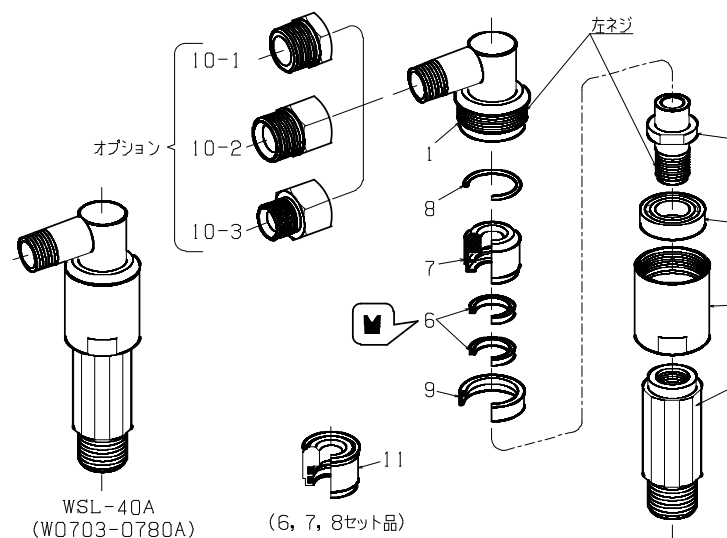

〈 部品リスト 〉

1) ヘッド	・1ヶ (W0703-0246A)	10) ラミーパッキン	・1ヶ (15911-20009)
2) パッキンケース	・1ヶ (W0703-0247Z)	11) Vパッキン	・2ヶ (15701-02241)
3) ベアリングケース	・1ヶ (W0704-0179Z)	12) グリースニップル	・1ヶ (14103-11221)
4) スピンドル	・1ヶ (W0703-0248B)	13) ベアリング	・1ヶ (11100-06005)
5) カップリング	・1ヶ (W0703-0249Z)	14) ベアリング	・1ヶ (11101-06005)
6) ロックナット	・1ヶ (W0704-0057A)	15) 異径六角ニップル	・1ヶ (22902-11612)
7) グランド	・1ヶ (W0704-0058A)		
8) アダプタ	・1ヶ (W0704-0059A)		
9) オイルシール	・1ヶ (15181-03851)		

★オプション
専用スパナ グランド用(32) 1本 (W1704-0395Z)
ナット用(41) 1本 (W1704-0396Z)

※デリバリ側は、1インチ又は3/4インチ用をお選びいただけます。

WSL-40A 【特長】

- ☆超軽量型ウォータースイベル「質量:1.7kg」
(WS-8型の1/2を実現！)
- ☆NEWキャップシールによりパッキン交換が簡単です。
- ☆ボーリングロッドに接続し易いグリップ！

新型キャップシール

型 式	: WSL-40A (W0703-0780A)
入 口 径	: PT3/4 (P)
接 続 ネジ	: φ40.5mm
寸 法	: φ54×207mm
質 量	: 1.7kg

〈 部品リスト 〉

1) ヘッド	・1ヶ (W0703-0747Z)
2) ベアリングハウジング	・1ヶ (W0704-0471Z)
3) スピンドル	・1ヶ (W0704-0472Z)
4) カップリング	・1ヶ (W0703-0249Z)
5) ベアリング	・1ヶ (11106-06005)
6) Uパッキン	・2ヶ (15430-01141)
7) キャップシール	・1ヶ (W0704-0520Z)
8) Oリング	・1ヶ (14911-03500)
9) カラー	・1ヶ (W0704-0488Z)
10)-1 ブッシング [PT3/4×PT1]	・1ヶ (22915-11612)
10)-2 メスコネクター [PT3/4×PF1]	・1ヶ (1007-1216) (22501-01509)
10)-3 メスコネクター [PT3/4×PF3/4]	・1ヶ (1007-12) (22501-01508)
11) キャップシールASSY	・1SET (W0704-0521Z)

※デリバリ側は、1インチ又は3/4インチ用をお選びいただけます。

■仕様は改良のため予告なく変更することがあります。