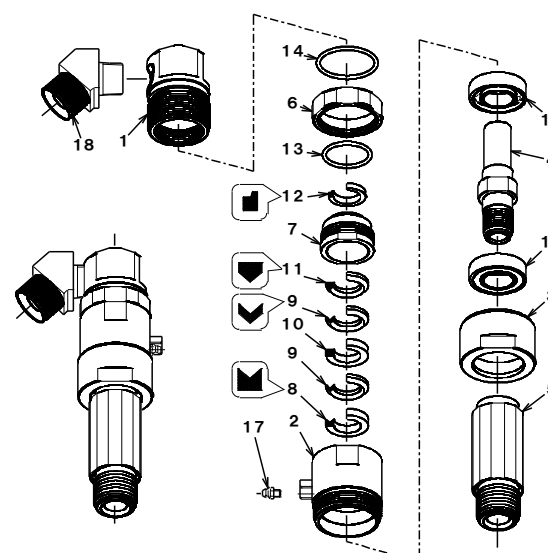

FSD-2

Safety Deck

[仕様]

型式	FSD-2
商品コード	D7702-0182Z
組立質量	20.8kg(巾木なし) 23.6kg(巾木あり)
機体寸法 (LxWxH)	645 × 580 × 995 mm

◇安全デッキ組立手順

◎YouTubeをご覧ください
<https://youtu.be/7YrZoet3R8E>

Water Swivel Series

ウォータースイベル

型 式	: WS-9 (W0703-0817A)
入 口 径	: PT3/4 (B)
接 続 ネジ	: φ40.5mm
寸 法	: φ62×237mm
質 量	: 2.9kg

〈 部品リスト 〉

1) ヘッド	・1ヶ (W0703-0815Z)	10) ラミーパッキン	・1ヶ (15911-20009)
2) パッキンケース	・1ヶ (W0703-0816Z)	11) オスアダプター	・1ヶ (15703-02241)
3) ベアリングケース	・1ヶ (W0704-0529Z)	12) ダストシール	・1ヶ (15806-00744)
4) スピンドル	・1ヶ (W0703-0248B)	13) Oリング	・1ヶ (14911-03500)
5) カップリング	・1ヶ (W0703-0249Z)	14) Oリング	・1ヶ (14911-04500)
6) ロックナット	・1ヶ (W0704-0532Z)	15) ベアリング	・1ヶ (11100-06005)
7) パッキンスリーブ	・1ヶ (W0704-0530Z)	16) ベアリング	・1ヶ (11101-06005)
8) メスアダプター	・1ヶ (15704-02241)	17) グリースニップル	・1ヶ (14103-11221)
9) Vパッキン	・2ヶ (15701-02241)	18) アダプター	・1ヶ (22501-01248)

新型キャップシール

型 式	: WSL-40A (W0703-0780A)
入 口 径	: PT3/4 (P)
接 続 ネジ	: φ40.5mm
寸 法	: φ54×207mm
質 量	: 1.7kg

〈 部品リスト 〉

1) ヘッド	・1ヶ (W0703-0747Z)
2) ベアリングハウジング	・1ヶ (W0704-0471Z)
3) スピンドル	・1ヶ (W0704-0472Z)
4) カップリング	・1ヶ (W0703-0249Z)
5) ベアリング	・1ヶ (11106-06005)
6) Uパッキン	・2ヶ (15430-01141)
7) キャップシール	・1ヶ (W0704-0520Z)
8) Oリング	・1ヶ (14911-03500)
9) カラー	・1ヶ (W0704-0488Z)
10)-1 ブッシング [PT3/4×PT1]	・1ヶ (22915-11612)
10)-2 メスコネクター [PT3/4×PF1]	・1ヶ (1007-1216) (22501-01509)
10)-3 メスコネクター [PT3/4×PF3/4]	・1ヶ (1007-12) (22501-01508)
11) キャップシールASSY	・1SET (W0704-0521Z)

※デリバリ側は、1インチ又は3/4インチ用をお選びいただけます。

■仕様は改良のため予告なく変更することがあります。